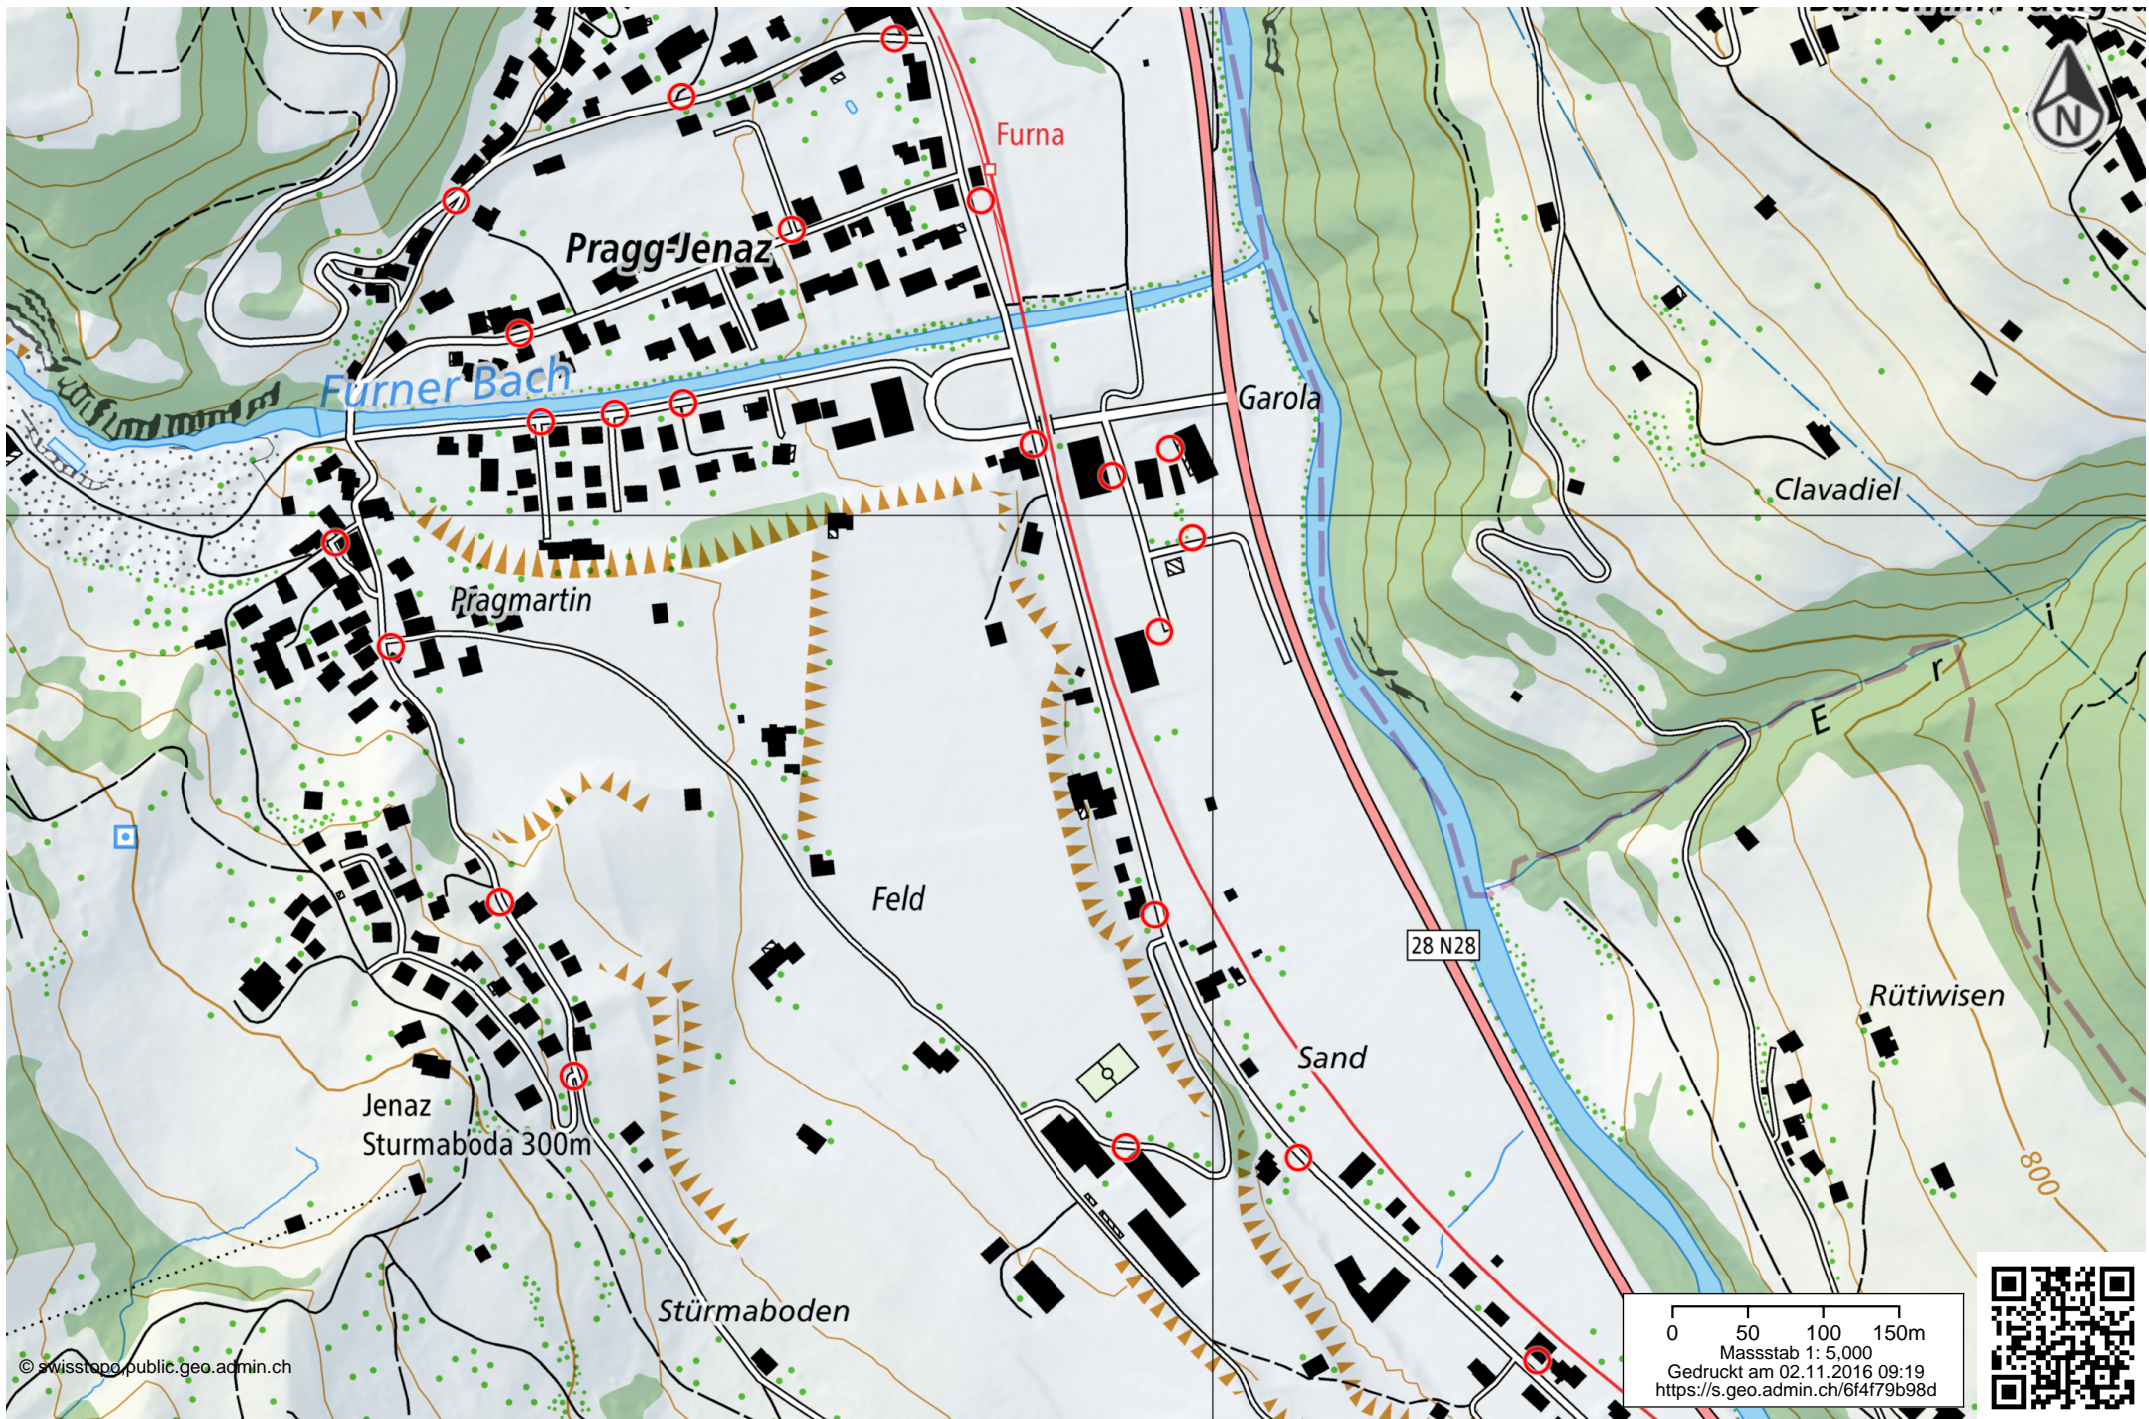

Die Kehrichtsammelstellen wurden aus Sicherheits-, - und Optimierungsgründen überarbeitet.  
 Einige wurden daher aufgehoben. Wir bitten die Einwohner der Gemeinde Jenaz  
 sich an die neu festgelegten Sammelstellen zu halten.  
 Die Containerstandorte bleiben wie bisher bestehen.  
 Der Gemeindevorstand

© swisstopo, public.geo.admin.ch

0 50 100 150m  
 Masstab 1: 5,000  
 Gedruckt am 02.11.2016 09:19  
<https://s.geo.admin.ch/6f4f79b98d>